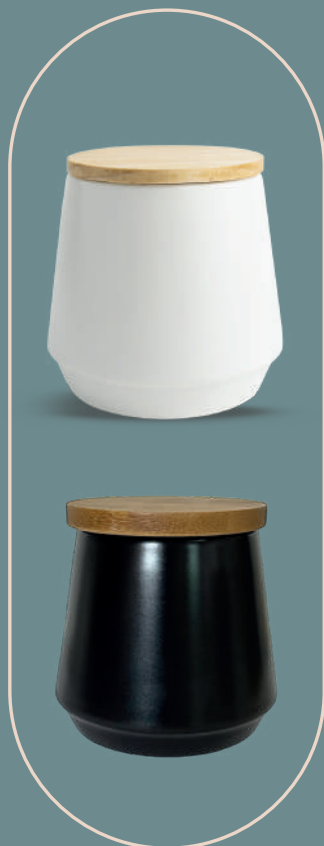

Urna Sumach

Urna Wara

Urna Irqi

Urna Irqi

Urna Sumach Grande

Material: Porcelanato
18.50 cm alto
11.00 cm diámetro
A-U001
Recomendado:
De 25.00 kg a Mas

Incluido dentro del Servicio de Cremación

Urna Wara

Material: Porcelanato
10.50 cm alto
10.50 cm diámetro
A-U004
Recomendado:
De 5.00 kg a 20.00 kg

Incluido dentro del Servicio de Cremación

Urna Sumach Dos

Material: Porcelanato
13.00 cm alto
11.00 cm diámetro
A-U002
Recomendado:
De 15.00 kg a 30.00 kg